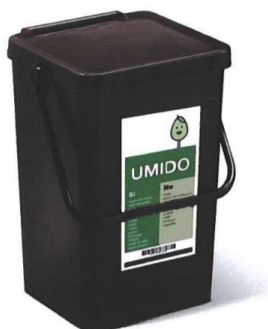

BAG-E Sagi
Gianluca Ballerini
Via Bosconi 1
CH-6987 Caslano
g.ballerini@gballerini.ch
bag-e.ch

Gli scarti alimentari sono una risorsa da recuperare per produrre energia (Biogas).
Con l'introduzione di questa raccolta viene offerto un potenziamento nella separazione e nel riciclaggio dei rifiuti, nel rispetto di ordinanze federali e cantonali, con sistemi moderni ed efficienti. Questo procedimento di raccolta e di trattamento dell'UMIDO si svolge tutto in Ticino: la catena di raccolta, il trasporto, l'igienizzazione e uno smaltimento efficiente e professionale.

Raccogliere UMIDO significa:

meno scarti alimentari nel sacco dei rifiuti, minori costi, maggiore igiene e più energia da fonte rinnovabile!

Il Municipio di Bedigliora comunica che, per facilitare la raccolta e la consegna dell'umido al Centro di raccolta rifiuti, è possibile acquistare un pratico secchiello al prezzo di Fr. 7.10 l'uno presso la Cancelleria comunale.

Gli interessati all'acquisto di un secchiello sono pregati di annunciarsi presso la Cancelleria comunale al fine di procedere con un'ordinazione unica.

Secchiello

Caratteristiche:

Contenitore da 10 litri con coperchio chiuso e clip sul coperchio.
Realizzato con plastica 70 % riciclabile.
Colore marrone e logo del Comune.