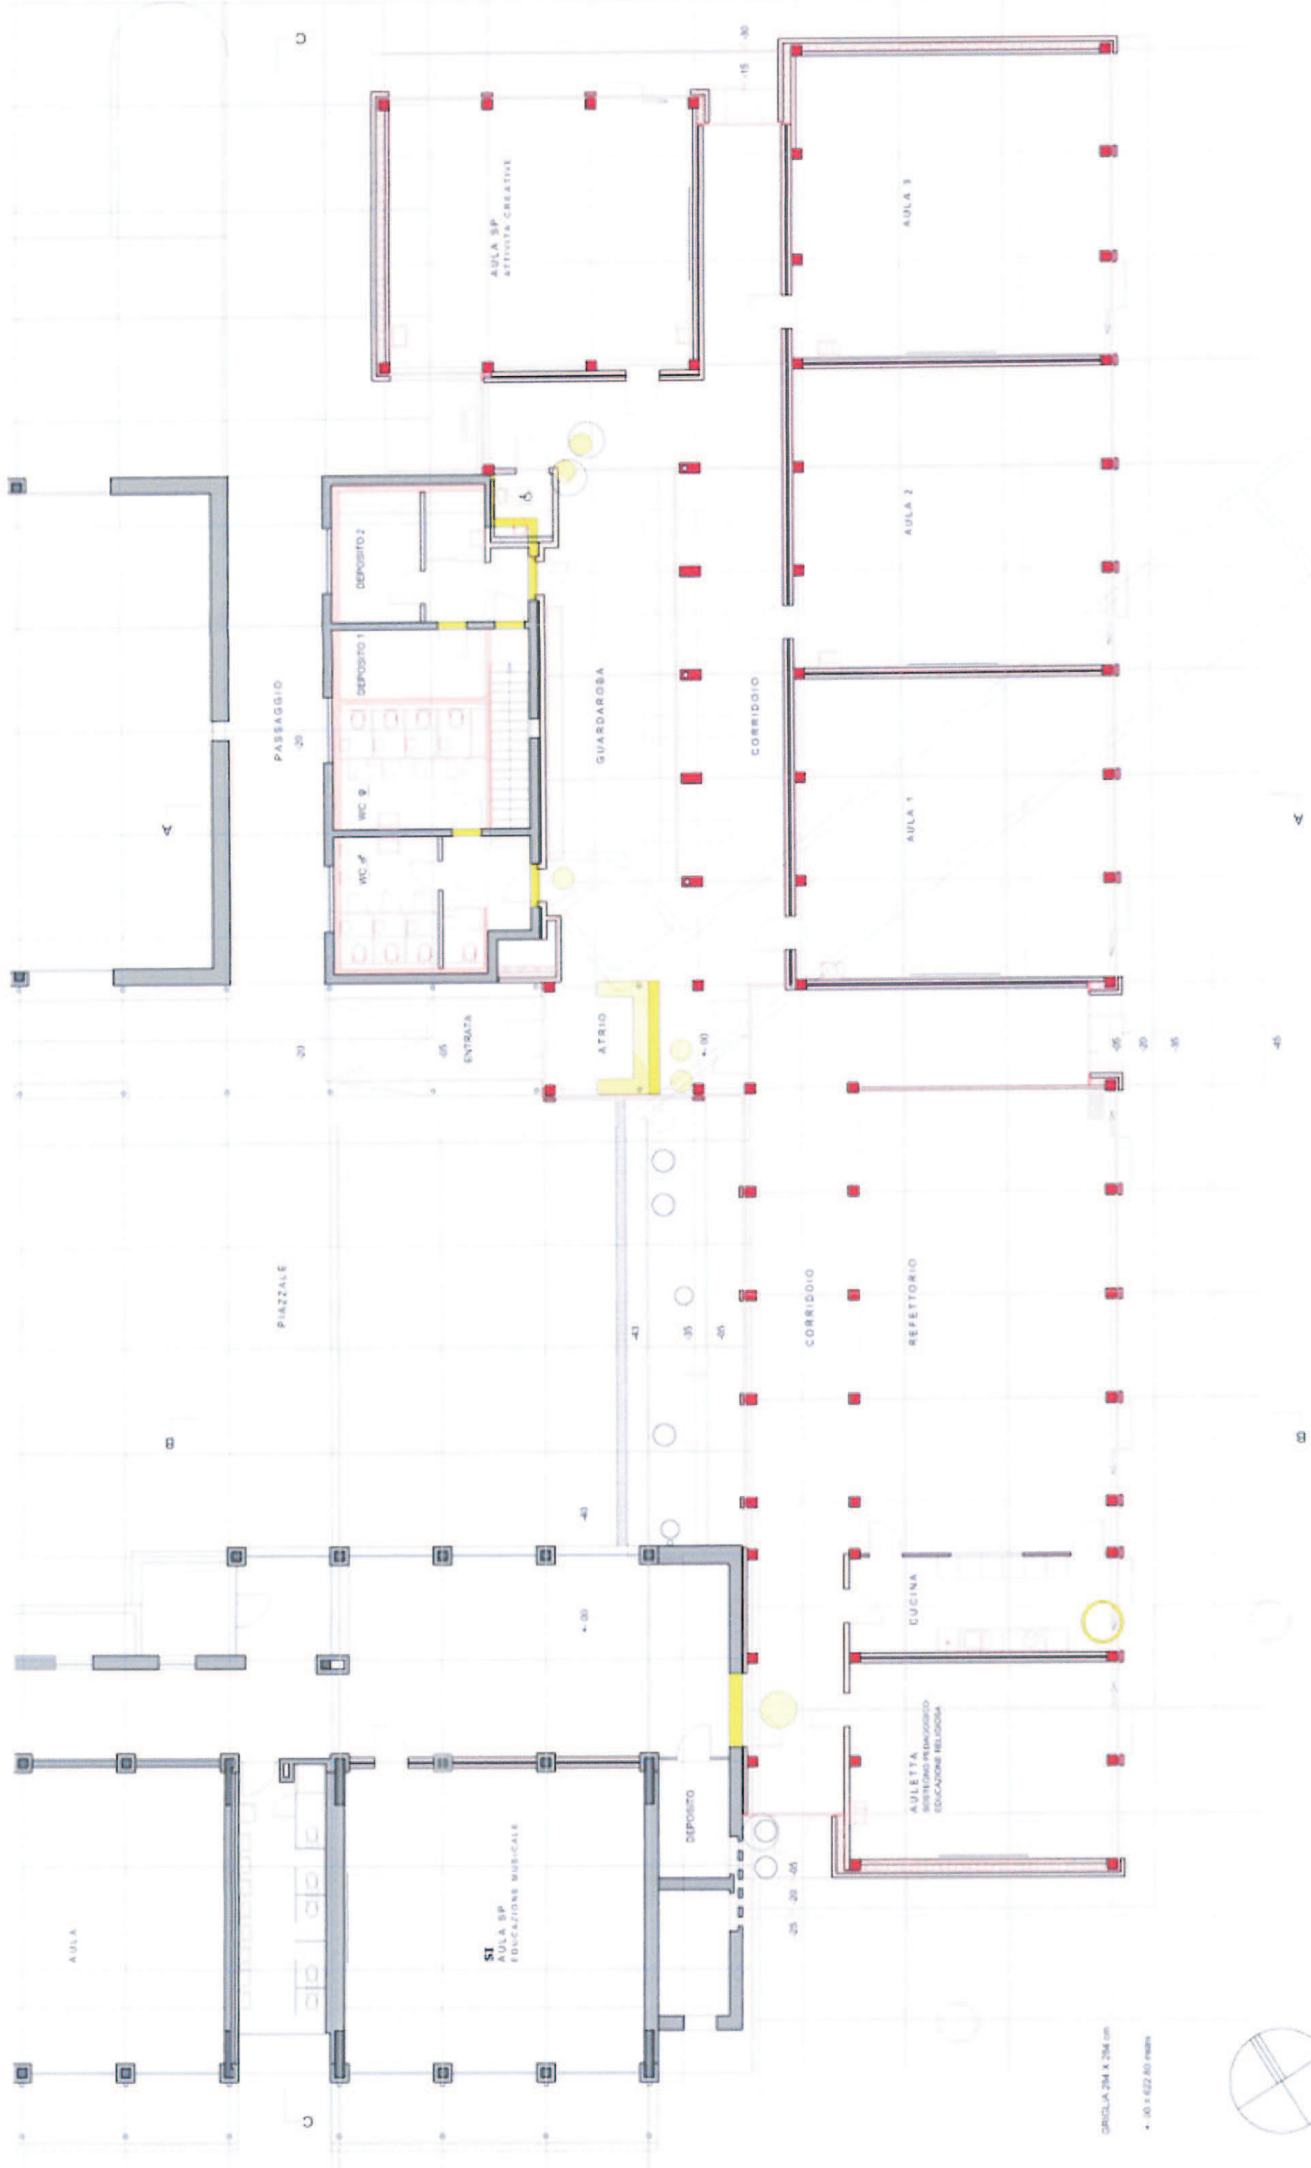

Campo Santo

Cimitero

CENTRO SCOLASTICO NOVAGGIO Mappale: 111
 AMPLIAMENTO

18 AGOSTO 2014
 COMUNITA' DI LAVORO
 ARCHITETTI PETER DISCH - FAUSTO MARCOLI
 6986 NOVAGGIO

091 608 16 40 pedisch@icfno.com
 091 606 31 15 fausto.marcoli@hotmail.com

PROGETTO 1:500

GRIGLIA 204 X 204 cm
 • 40 = 622.00 metri

PIANTA PIANO TERRA

CENTRO SCOLASTICO NOVAGGIO Mappale: 111
 AMPLIAMENTO

30 LUGLIO 2014
 ARCHITETTI: PETER DEBICH - FAUSTO MARCOLI
 8988 NOVAGGIO
 031 628 14 42 - info@pdrbna.com
 031 628 11 15 - ufficii.pdrbna@gmail.com

	ESTERNA		PARTE ELEGANTE
	DECOLORE		SCALINATO
	MURALE		SCALE STRUTTORIE
	DECOLORE		SCALE CALCEE
	MURALE		SCALE MOTORIZZATE

PROGETTO 1:100 BOZZA